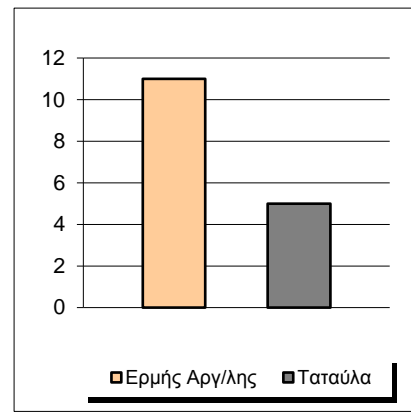

Starters - Subs ratio

Fastbreak Pts

Turnover Pts

Second Chance Pts

Possessions

Notes

Ο Ερμής Αργ/λης είχε 100 κατοχές,
εκ των οποίων κατέληξαν: 62 σε σουτ
18 σε λάθος
και 20 σε κερδ. φάουλ

3'34" πριν το τέλος του ημιχρόνου ο Νικολακάκος
δέχτηκε αγκωνιά στο πρόσωπο και αποχώρησε.
1'40" πριν το τέλος του αγώνα ο Καβαλαράκης
τραυματίστηκε και αποχώρησε.

GRAPHIC STATS

SCORE EVOLUTION

SCORE DIFFERENCE

LARGEST SCORING RUN

LARGEST LEAD