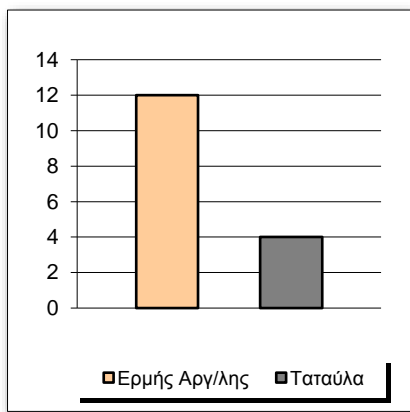

Starters - Subs ratio

Fastbreak Pts

Turnover Pts

Second Chance Pts

Possessions

Notes

Ο Ερμής Αργ/λης είχε 100 κατοχές,
εκ των οποίων κατέληξαν: 62 σε σουτ
18 σε λάθος
και 20 σε κερδ. φάουλ

3'34" πριν το τέλος του ημιχρόνου ο Νικολακάκος
δέχτηκε αγκωνιά στο πρόσωπο και αποχώρησε.
1'40" πριν το τέλος του αγώνα ο Καβαλαράκης
τραυματίστηκε και αποχώρησε.

GRAPHIC STATS

SCORE EVOLUTION

SCORE DIFFERENCE

LARGEST SCORING RUN

LARGEST LEAD