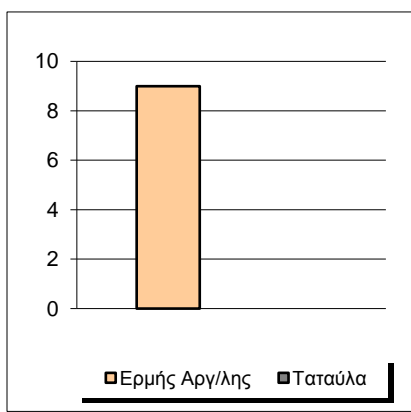

Starters - Subs ratio

Fastbreak Pts

Turnover Pts

Second Chance Pts

Possessions

Notes

Ο Ερμής Αργ/λης είχε 100 κατοχές,
εκ των οποίων κατέληξαν: 62 σε σουτ
18 σε λάθος
και 20 σε κερδ. φάουλ

3'34" πριν το τέλος του ημιχρόνου ο Νικολακάκος
δέχτηκε αγκωνιά στο πρόσωπο και αποχώρησε.
1'40" πριν το τέλος του αγώνα ο Καβαλαράκης
τραυματίστηκε και αποχώρησε.

GRAPHIC STATS

SCORE EVOLUTION

SCORE DIFFERENCE

LARGEST SCORING RUN

LARGEST LEAD