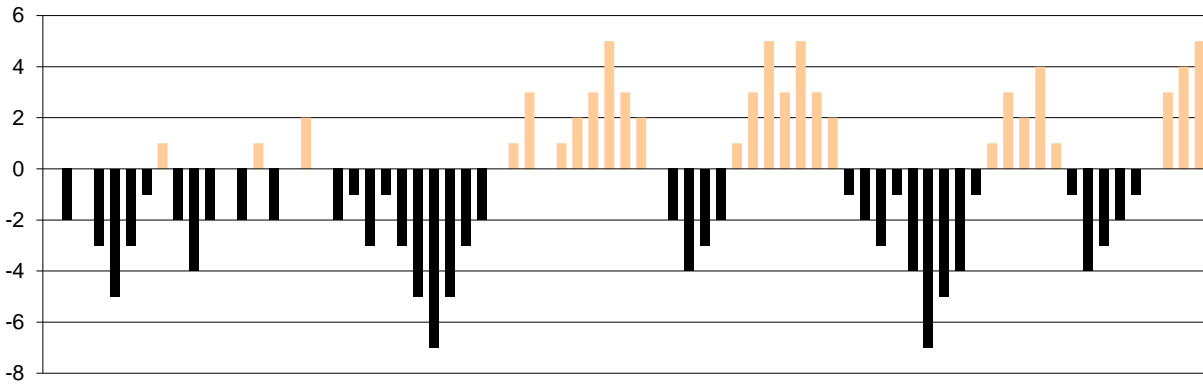

Starters - Subs ratio

Fastbreak Pts

Turnover Pts

Second Chance Pts

Possessions

Notes

Ο Ερμής Αργ/λης είχε 100 κατοχές,
εκ των οποίων κατέληξαν: 62 σε σουτ
18 σε λάθος
και 20 σε κερδ. φάουλ

3'34" πριν το τέλος του ημιχρόνου ο Νικολακάκος
δέχτηκε αγκωνιά στο πρόσωπο και αποχώρησε.
1'40" πριν το τέλος του αγώνα ο Καβαλαράκης
τραυματίστηκε και αποχώρησε.

GRAPHIC STATS

SCORE EVOLUTION

SCORE DIFFERENCE

LARGEST SCORING RUN

LARGEST LEAD