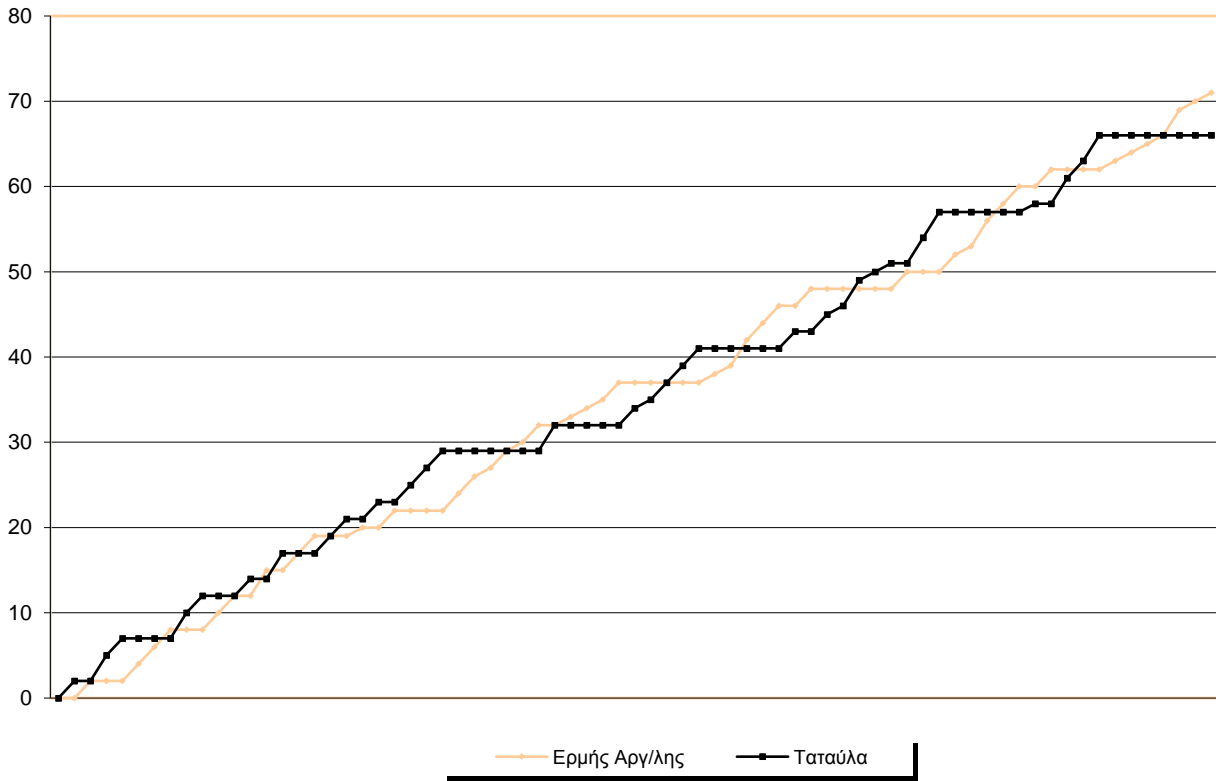

Starters - Subs ratio

Fastbreak Pts

Turnover Pts

Second Chance Pts

Possessions

Notes

Ο Ερμής Αργ/λης είχε 100 κατοχές,
εκ των οποίων κατέληξαν: 62 σε σουτ
18 σε λάθος
και 20 σε κερδ. φάουλ

3'34" πριν το τέλος του ημιχρόνου ο Νικολακάκος
δέχτηκε αγκωνιά στο πρόσωπο και αποχώρησε.
1'40" πριν το τέλος του αγώνα ο Καβαλαράκης
τραυματίστηκε και αποχώρησε.

GRAPHIC STATS

SCORE EVOLUTION

SCORE DIFFERENCE

LARGEST SCORING RUN

LARGEST LEAD