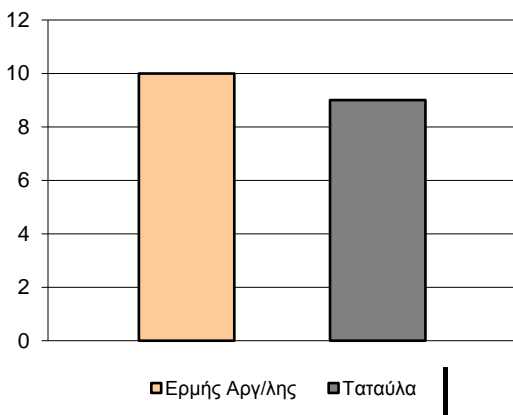

Starters - Subs ratio

Fastbreak Pts

Turnover Pts

Second Chance Pts

Possessions

Notes

Ο Ερμής Αργ/λης είχε 100 κατοχές,
εκ των οποίων κατέληξαν: 62 σε σουτ
18 σε λάθος
και 20 σε κερδ. φάουλ

3'34" πριν το τέλος του ημιχρόνου ο Νικολακάκος
δέχτηκε αγκωνιά στο πρόσωπο και αποχώρησε.
1'40" πριν το τέλος του αγώνα ο Καβαλαράκης
τραυματίστηκε και αποχώρησε.

GRAPHIC STATS

SCORE EVOLUTION

SCORE DIFFERENCE

LARGEST SCORING RUN

LARGEST LEAD