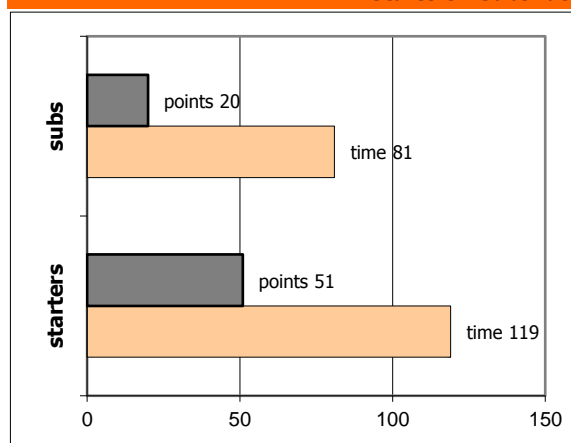

Ερμής Αργ/λης **71 - 66** Ταταύλα

68%	15 / 22	FT	5 / 9	56%
46%	22 / 48	2FG	17 / 33	52%
29%	4 / 14	3FG	9 / 31	29%
37	28 - 9	Rb	31 - 9	40
	18	Tu	22	

Referees: Κιουλάφας, Αντωνέλου, Καφαρίδης

By Quarter	1	2	3	4	End of Quarter	1	2	3	4
Ερμής Αργ/λης	17	20	13	21	Ερμής Αργ/λης	17	37	50	71
Ταταύλα	17	20	14	15	Ταταύλα	17	37	51	66

Ερμής Αργ/λης Coach: Π. Γκαναβίας, Σ. Μουσιδής

Fastbreaks: 6 / 9

#	Player	Time (min)	Pts	Ft	2Fg	3Fg	+/-	Rbs		As	St	Tu	Bl	Fouls		Eff	
								de	of					dr	co		
4	Ραζής Μ.	26	8	0 / 0	1 / 4	2 / 5	10	5	0	4	3	1	0	0	1	13	
5	Μαυραντζώτου Γ.	14	0	0 / 2	0 / 2	0 / 1	3	2	1	3	0	1	0	1	2	0	
6	Καβαλαράκης Ν.	22	4	2 / 2	1 / 6	0 / 1	-3	4	1	2	3	3	0	5	2	5	
7	Παξινός Σ.	21	16	3 / 5	5 / 8	1 / 1	2	2	2	0	2	2	0	3	0	15	
8	Κατσαμπάνης Ορ.	10	0	0 / 0	0 / 0	0 / 1	-13	1	1	1	0	0	0	0	1	2	
16	Νικολακάκος Σ.	1	0	0 / 0	0 / 0	0 / 0	3	0	0	0	1	0	0	0	0	1	
10	Φωτόπουλος Θ.	26	12	4 / 5	4 / 5	0 / 3	-2	2	1	3	0	3	0	5	2	10	
17	Κωνσταντακόπουλος Θ.	17	9	5 / 6	2 / 5	0 / 0	15	0	0	3	1	2	0	2	1	7	
12	Θειακός Αλ.	6	0	0 / 0	0 / 2	0 / 0	1	1	0	0	0	1	0	0	2	-2	
13	Ρετινάς Δ.	20	7	0 / 0	2 / 5	1 / 2	3	3	0	1	0	0	1	0	1	8	
24	Τσιώκος Ν.	32	15	1 / 2	7 / 11	0 / 0	1	7	3	1	1	2	4	2	4	24	
15	Δέδες Γ.	5	0	0 / 0	0 / 0	0 / 0	5	0	0	0	0	0	0	0	0	0	
Team								1	0			3	2	0			
1st quarter			17	0 / 0	7 / 11	1 / 5		6	2	5	5	7	1	2	4	21	
2nd quarter			20	6 / 8	7 / 15	0 / 4		6	3	4	3	1	1	6	4	22	
3rd quarter			13	2 / 5	4 / 10	1 / 3		10	0	5	0	4	3	5	5	16	
4th quarter			21	7 / 9	4 / 12	2 / 2		6	4	4	3	6	0	7	3	22	
Final Stats			200	71	15 / 22	22 / 48	4 / 14	25	28	9	18	11	18	5	20	16	81
				68%	46%	29%		37									

Starters - Subs ratio

Fastbreak Pts

Turnover Pts

Second Chance Pts

Possessions

Notes

Ο Ερμής Αργ/λης είχε 100 κατοχές,
εκ των οποίων κατέληξαν: 62 σε σουτ
18 σε λάθος
και 20 σε κερδ. φάουλ

3'34" πριν το τέλος του ημιχρόνου ο Νικολακάκος
δέχτηκε αγκωνιά στο πρόσωπο και αποχώρησε.
1'40" πριν το τέλος του αγώνα ο Καβαλαράκης
τραυματίστηκε και αποχώρησε.